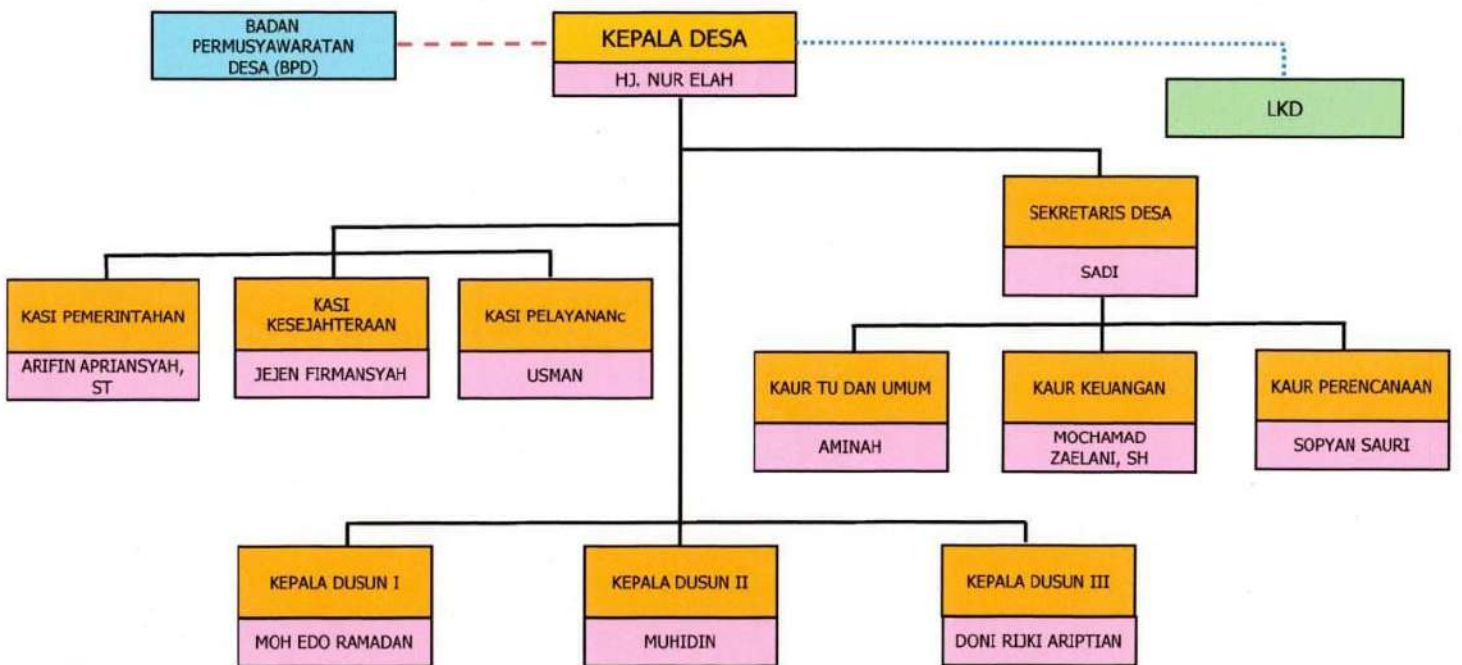

## STRUKTUR ORGANISASI Pemerintahan Desa Bungursari

**KETERANGAN:**

- - - - - HUBUNGAN KONSULTATIF **KADES DAN BPD**
- ..... HUBUNGAN KEMITRAAN **KADES DAN LKD**
- HUBUNGAN PERINTAH **KADES DAN PERANGKAT DESA**